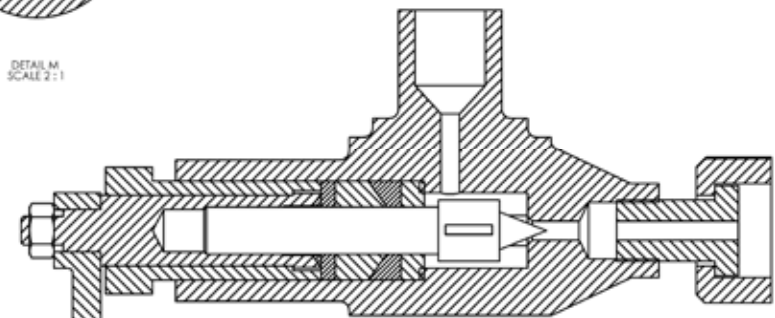

نقشه مونتاژ و انفجاری صفحه ۳۳۳

SECTION 3-2
SCALE 1:1

DETAIL M
SCALE 2:1

SECTION 0-0
SCALE 1:1

www.sharifcadcam.ir

88104413	
Mohamad Hossein Fattahi	
Valve	
41	