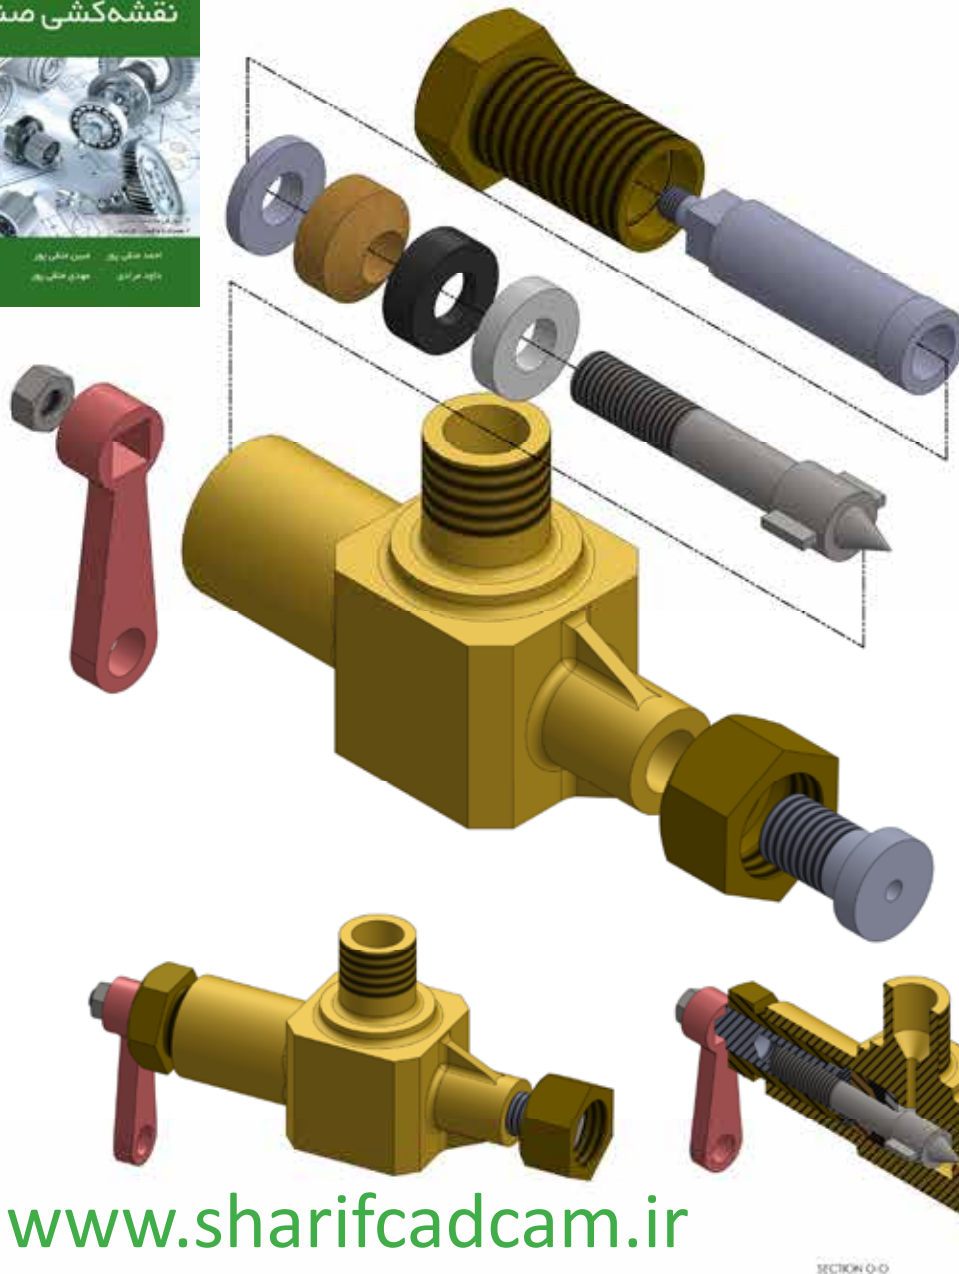

نقشه مونتاژ و انفجاری صفحه ۳۳۳

SECTION 3-2
SCALE 1:1

DETAIL M
SCALE 2:1

SECTION 0-0
SCALE 1:1

www.sharifcadcam.ir

88104413	
Mohamad Hossein Fattahi	
Valve	
41	