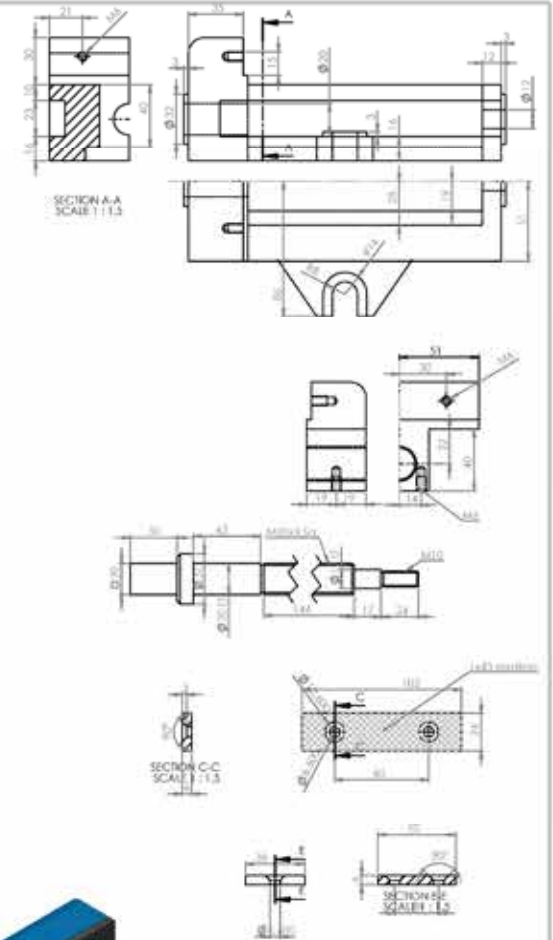

نقشه مونتاژ و انفجاری صفحه ۳۴۳

www.sharifcadcam.ir

MohamadHossein Fatahi	
88104413	
*1	